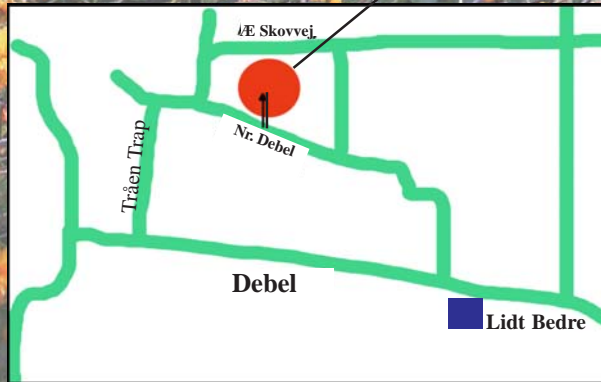

Skulpturhave

Galleri